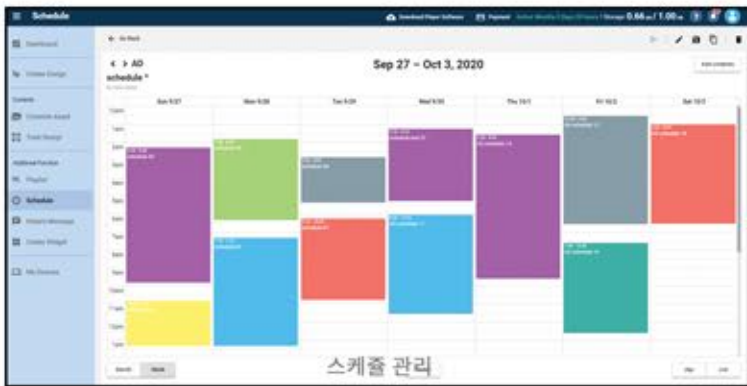

## ソフトウェア

横型縦型、その他のユーザーが希望するすべての解像度とサイズをサポートします。

## 簡単にコンテンツの作成

ソフトウェアに含まれているテンプレートを選んで簡単に編集し、すぐに配信でき、誰でも手軽にコンテンツ制作が可能です。

PC及びモバイルすべて利用可能なSANGSEUNG CLOUD SIGN

コンテンツ管理画面

LEDや多数のプレーヤー機器の登録削除、通信接続状態情報等の機能を管理。

プレイリスト管理:コンテンツを1つのグループにまとめて配信できます。

スケジュール管理:月間/週間/日間/時間帯別にスケジュールを作成管理。