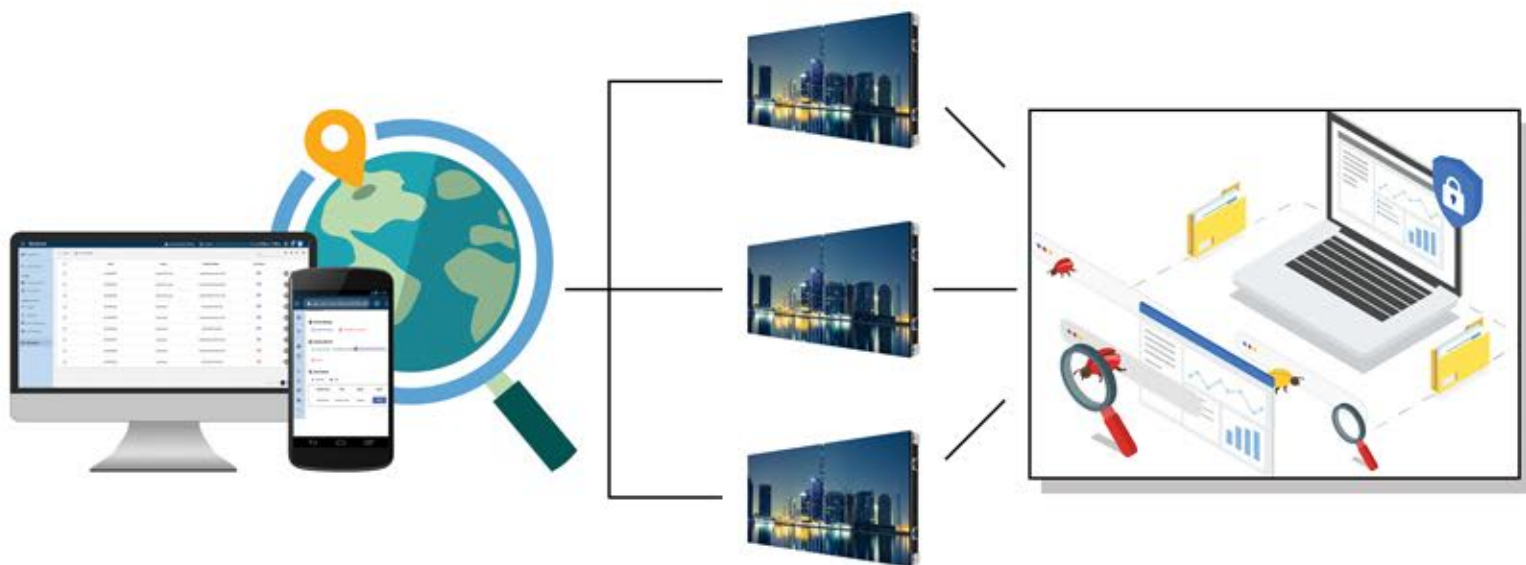

デュアルセキュリティシステム

自動化セキュリティ技術により、インターネットが接続された時、安全にいつでもクラウドを通じて迅速に運営が可能です。