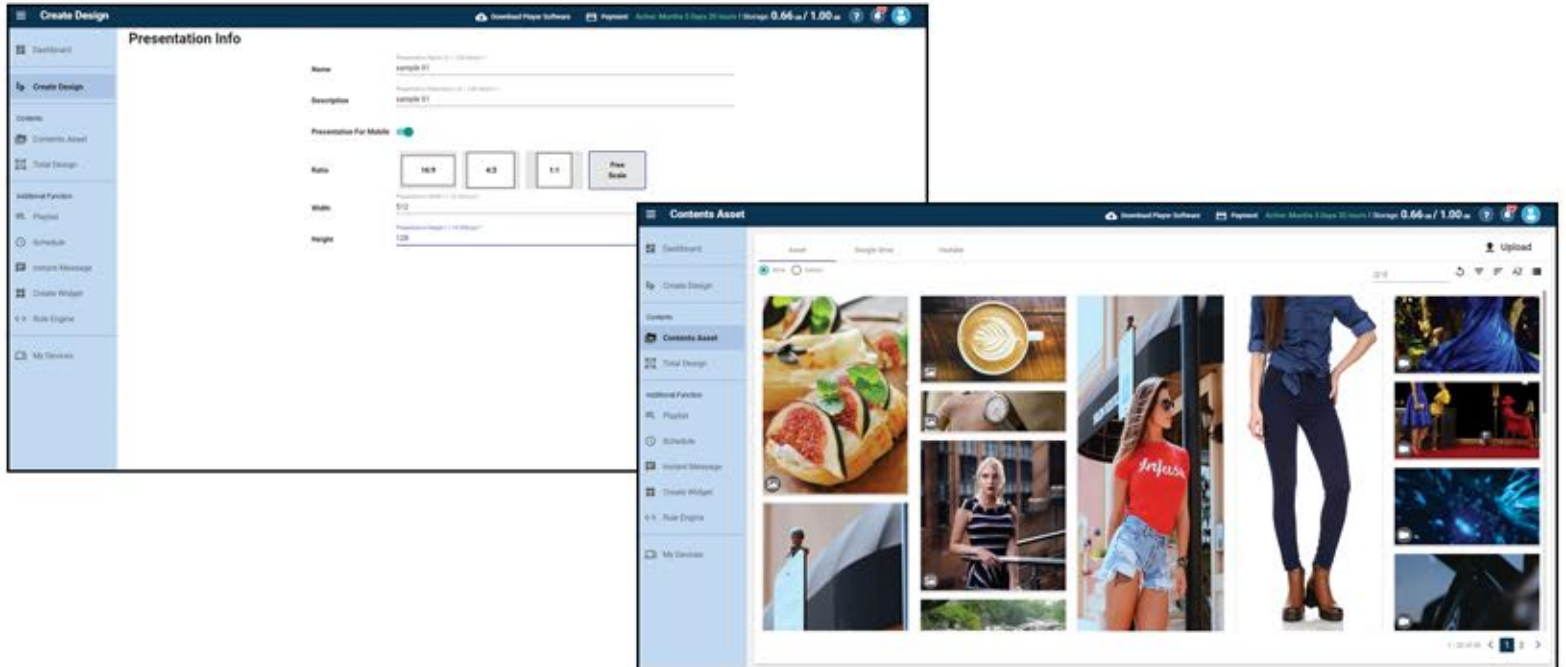

## ソフトウェア

横型縦型、その他のユーザーが希望するすべての解像度とサイズをサポートします。