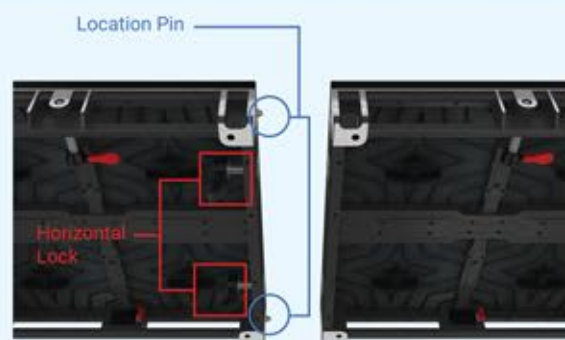

## 拡張性

ベゼルなしで最大9つまでスクリーンを拡張できます。

132 Inch  
Display Size: 3,000 X 1,500mm

## シンプルで簡単に連結

上下左右にある簡単なロック装置があり、素早く簡単に連結できます。

上下に連結する場合

左右に連結する場合