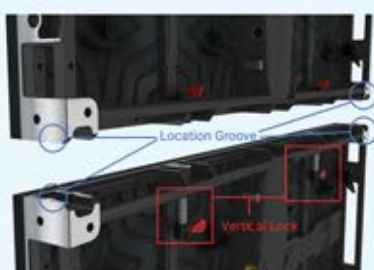

## シンプルで簡単に連結

上下左右にある簡単なロック装置があり、素早く簡単に連結できます。

上下に連結する場合

左右に連結する場合

## 液晶画面でステータスを監視

背面の液晶画面により動作状態を直感的に確認可能。