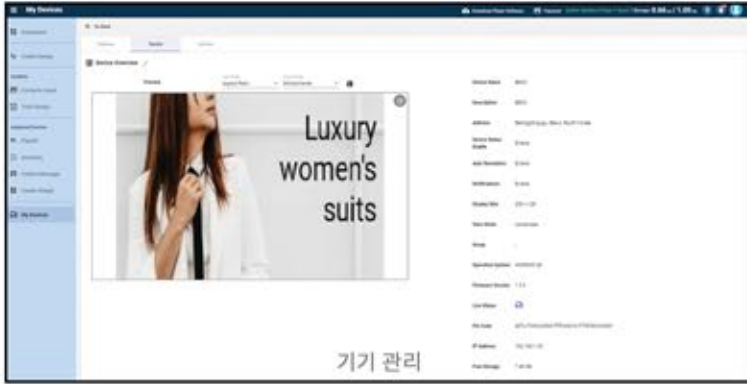

## ソフトウェア

横型縦型、その他のユーザーが希望するすべての解像度とサイズをサポートします。

## 簡単にコンテンツの作成

ソフトウェアに含まれているテンプレートを選んで簡単に編集し、すぐに配信でき、誰でも手軽にコンテンツ制作が可能です。

PC及びモバイルすべて利用可能なSANGSEUNG CLOUD SIGN

コンテンツ管理画面

LEDや多数のプレーヤー機器の登録削除、通信接続状態情報等の機能を管理。

プレイリスト管理:コンテンツを1つのグループにまとめて配信できます。

スケジュール管理:月間/週間/日間/時間帯別にスケジュールを作成管理。