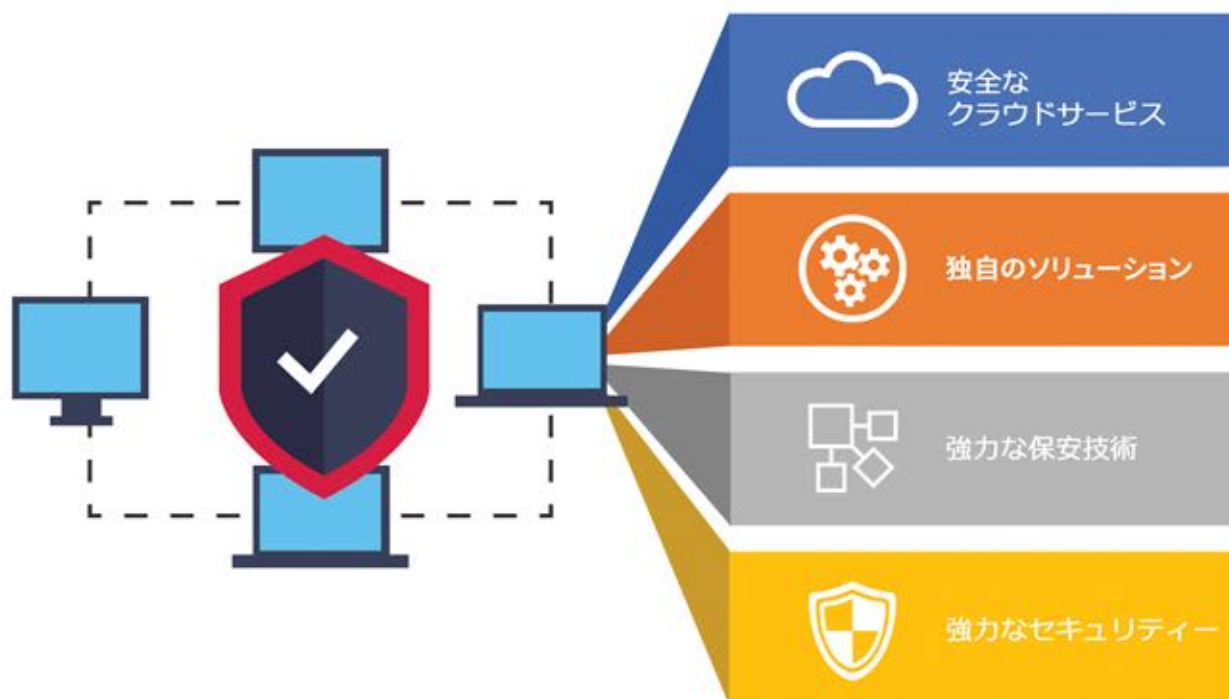

デュアルセキュリティシステム

自動化セキュリティ技術により、インターネットが接続された時、安全にいつでもクラウドを通じて迅速に運営が可能です。